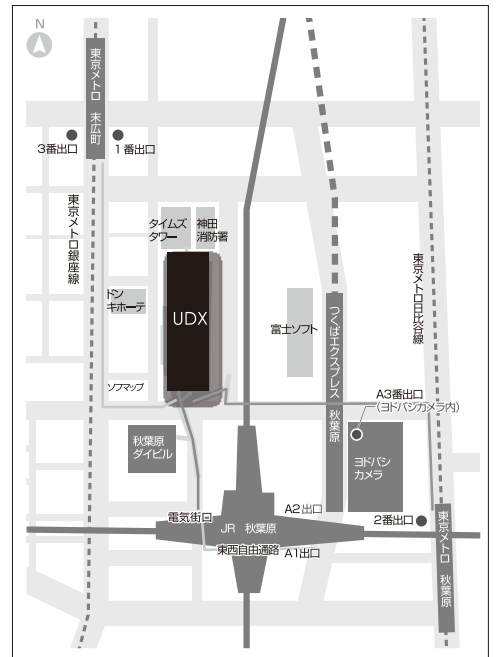

神戸大学

ミリオク

日時: 2013年**11月17日**(日)
13:15~17:30(受付・開場:12:30~)

会場: **東京・秋葉原/UDXカンファレンス**
(東京都千代田区外神田4-14-1 秋葉原UDX南ウイング6F)

- JR秋葉原駅 電気街口より徒歩2分
- 東京メトロ銀座線末広町駅 1・3番出口より徒歩3分
- 東京メトロ日比谷線秋葉原駅 2番出口より徒歩4分
- つくばエクスプレス秋葉原駅 A3出口より徒歩3分

対象: **中学生・高校生とその保護者(一般の方も参加可能です)**

参加ご希望の方は、氏名(複数申込可)・連絡先(学校名・住所・メールアドレス・TEL・FAX番号等)を記入の上、10月31日(木)までに下記広報室へお申込ください。なお、募集定員は先着200名です。